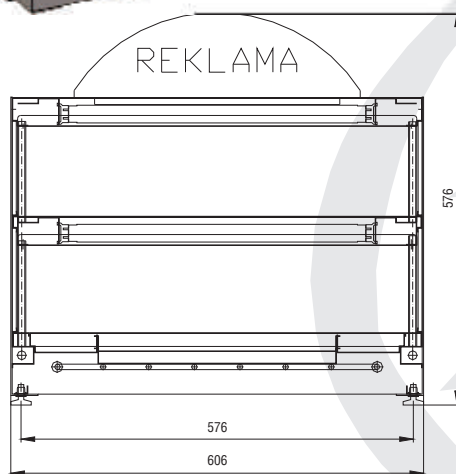

Loire

Je teplá stolní vitrína, která svým moderním designem zaručuje jedinečnou prezentaci vystavených potravin. Splňuje všechna kritéria stále náročnějšího trhu:

- moderní vzhled
- osvětlený reklamní panel
- možnost zvlhčování vnitřního prostoru
- nasvětlení horní i spodní police pro vystavované výrobky
- robustní a pevná konstrukce
- vyjímatelný zásobník na drobky usnadňující čištění vnitřního prostoru
- verze standard nebo self-service
- mechanický termostat
- barvy: nerezová, zlatá a všechny barvy RAL

Loire

Loire, a hot display case with a new modern design provides a unique advertising and display solution.

- a rugged and solid construction
- mechanical thermostat
- illuminated upper and lower shelves
- regulation and set-up of required humidity
- removable crumb tray to easy of cleaning
- temperature range: +30/+90 °C
- one dimension
- standard or self-service versions voltage 230V/50Hz/1Ph
- plexi top promotion panel
- colours: INOX, black, gold and all RALcolours

CZ E Loire

Model Model	Rozměry Dimensions	Police Shelf	Příkon Power input	Osvětlení Lightening	Teplota Temperature	Váha Weight
Loire	606 × 420 × 452	600 × 250	1050 W	2 × 15 W	+30/+90 °C	25 kg

UNIS COOL, s.r.o.

Na Bašticí 201
738 01 Staré Město
Czech republic
tel.: +420/ 558 655 211
fax: +420/ 558 655 104
e-mail: info@uniscool.cz
www.uniscool.cz

Loire

Warm multipurpose top showcase

THE PROJECT IS COFINANCED BY THE EUROPEAN REGIONAL DEVELOPMENT FUND AND THE MINISTRY OF INDUSTRY AND TRADE OF THE CZECH REPUBLIC