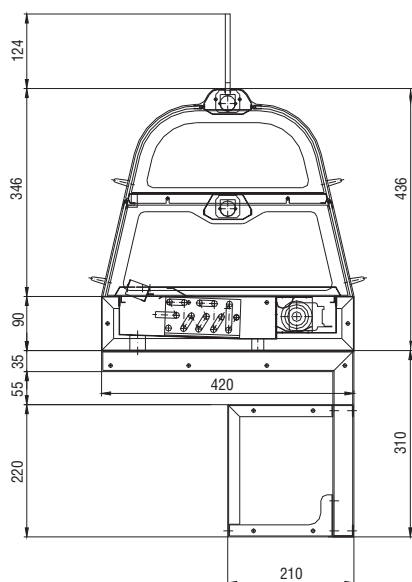

- robustní a pevná konstrukce
- elektronický termostat
- osvětlení horní i dolní výstavní plochy
- chlazení pomocí nuceného oběhu vzduchu a automatické odtávání
- teplotní rozmezí +4/+8 °C
- verze standard nebo self-service (flip-flop)
- napětí 230 V / 50 Hz / 1 f
- provedení v barvách: nerezová
- horní reklamní panel

CZ E LoireCold

Model Model	Rozměry Dimensions	Police Shelf	Příkon Power input	Chladicí výkon (W/-10 °C) (W/-10 °C)	Osvětlení Lightening	Teplota Temperature	Váha Weight
Cold Spot	606 × 420 × 436 (*746)	600 × 250	230 W	250 W	2 × 15 W	+4/+8 °C	40 kg