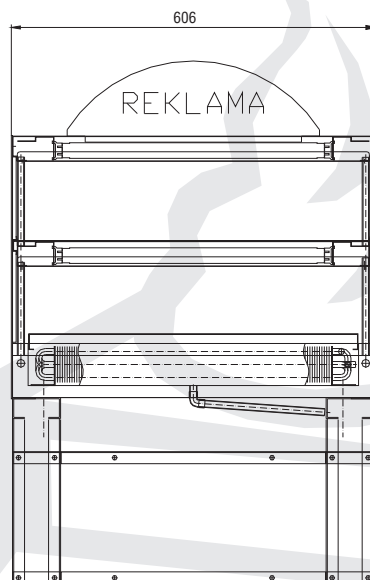

- robustní a pevná konstrukce
- elektronický termostat
- osvětlení horní i dolní výstavní plochy
- chlazení pomocí nuceného oběhu vzduchu a automatické odtávání
- teplotní rozmezí +4/+8 °C
- verze standard nebo self-service (flip-flop)
- napětí 230 V / 50 Hz / 1 f
- provedení v barvách: nerezová
- horní reklamní panel

CZ E LoireCold

Model Model	Rozměry Dimensions	Police Shelf	Příkon Power input	Chladicí výkon (W/-10 °C) (W/-10 °C)	Osvětlení Lightening	Teplota Temperature	Váha Weight
Cold Spot	606 × 420 × 436 (*746)	600 × 250	230 W	250 W	2 × 15 W	+4/+8 °C	40 kg